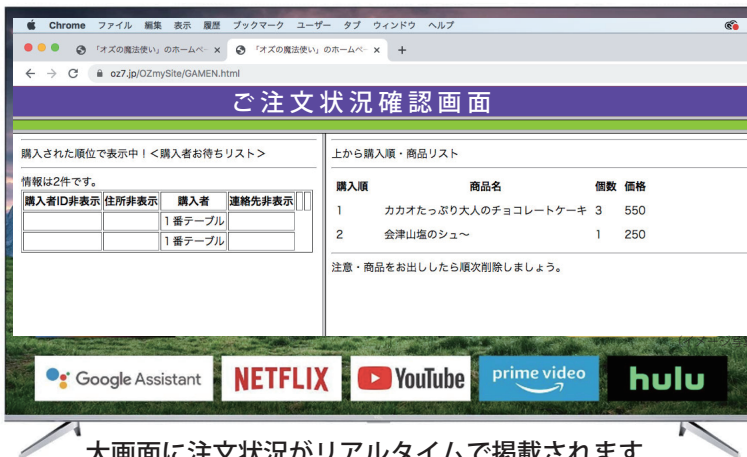

ネット環境に WebTV を導入で非接触受注システムをご利用頂けます。

お客様のご注文状況を TV でご確認ください。

WebTV スマート TV をご存知ですか？

当サイトへ飛びます！
跳びます！→

WiFi 対応

<https://oz7.jp/OZmySite/>

Android TV Web TV で Web ネットサーフィン！
TV を使ってコロナ対策・非接触受注システムご案内！

YouTube 動画・配信中です。
<https://youtu.be/Cyg3yKerNso>

QR コードを携帯で撮影するだけで簡単にご注文頂けます。

これからもコロナは消えない！ 非接触でのコミュニケーションは IT 化に委ねられました。
お店の側にとっても、お客様の側にとっても感染リスクを減らすメリットがあります。

小さな飲食店でも・非接触！受注が簡単導入できます。

大画面に注文状況がリアルタイムで掲載されます。
お店側とお客様が注文状況の確認・共有ができます。

初期設定費用

お店の Web メニュー制作として、、、
制作費 **30,000円** で
承ります。(消費税別途必要です)