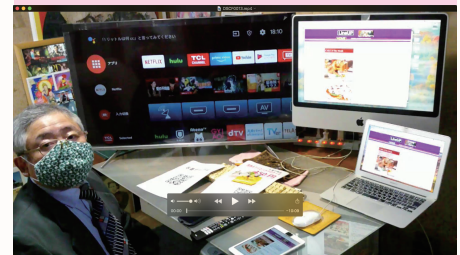

ネット環境に WebTV を導入で非接触受注システムをご利用頂けます。

お客様のご注文状況を TV でご確認ください。

WebTV スマート TV をご存知ですか？

当サイトへ飛びます！
跳びます！→

WiFi 対応

<https://oz7.jp/OZmySite/>

Android TV Web TV で Web ネットサーフィン！
TV を使ってコロナ対策・非接触受注システムご案内！

YouTube 動画・配信中です。
<https://youtu.be/Cyg3yKerNso>

QR コードを携帯で撮影するだけで簡単にご注文頂けます。

これからもコロナは消えない！ 非接触でのコミュニケーションは IT 化に委ねられました。
お店の側にとっても、お客様の側にとっても感染リスクを減らすメリットがあります。

小さな飲食店でも・非接触！受注が簡単導入できます。

大画面に注文状況がリアルタイムで掲載されます。
お店側とお客様が注文状況の確認・共有ができます。

初期設定費用

お店の Web メニュー制作として、、、
制作費 **30,000円** で
承ります。(消費税別途必要です)